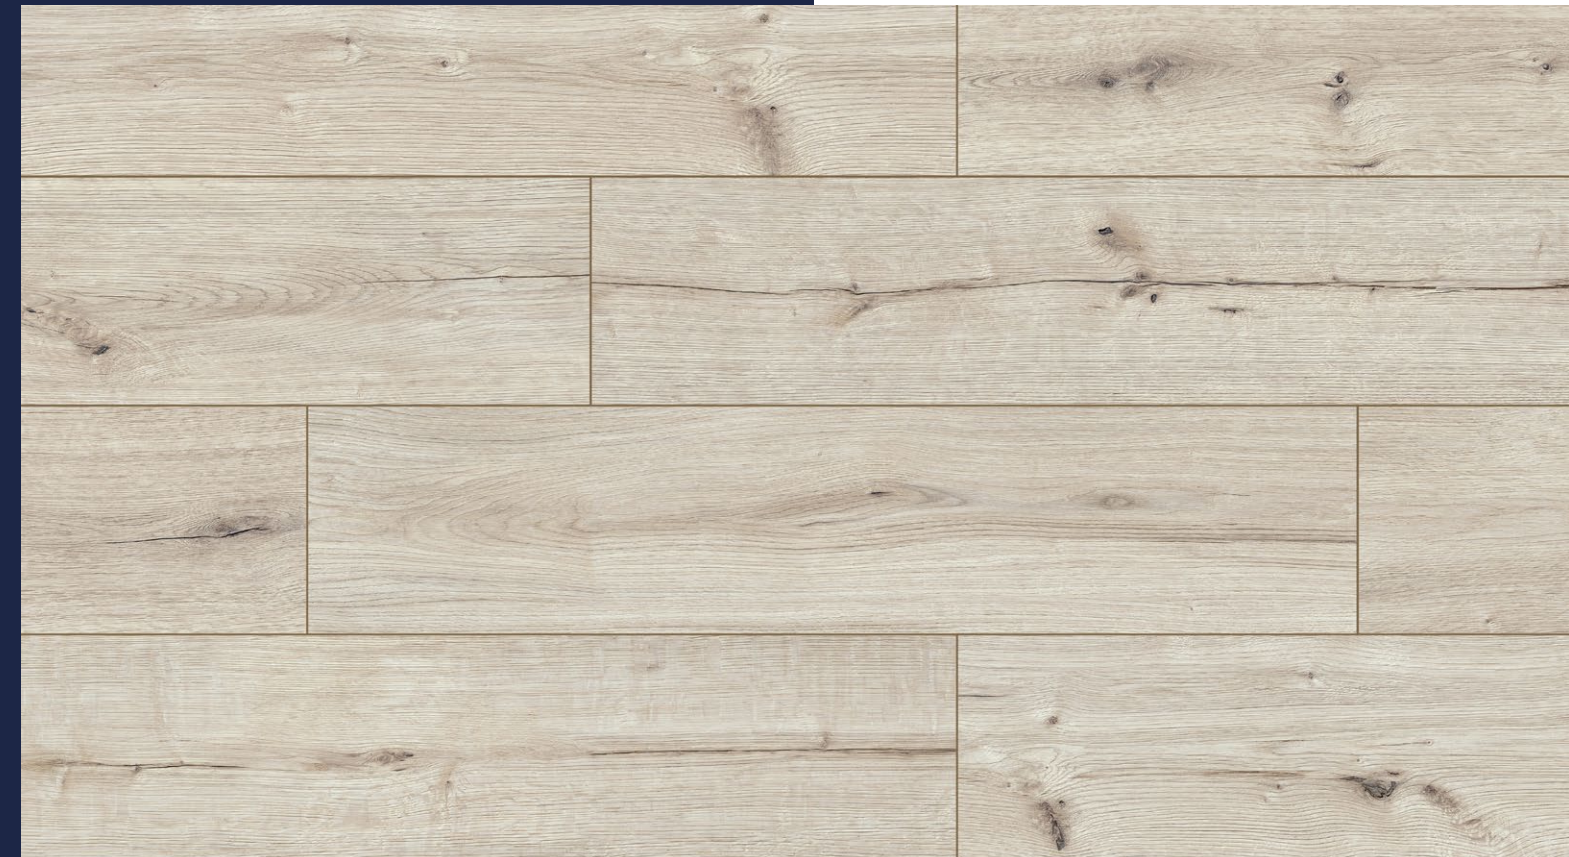

ДУБ ПАЛМАР XL
1285 x 280 x 8

ДУБ ПАЛМАР

55089 XL

СВЕТЛЫЙ ОТТЕНОК, КОТОРЫЙ ВЫХОДИТ ЗА РАМКИ ПРОСТОГО ОПРЕДЕЛЕНИЯ. ХАРАКТЕРНАЯ ЦВЕТОВАЯ ГАММА, БОЛЕЕ ТЕМНЫЕ ЦВЕТОВЫЕ АКЦЕНТЫ. НЕОЧЕВИДНЫЙ, ПРИДАЮЩИЙ ИНТЕРЬЕРУ НЕПОВТОРИМЫЙ ХАРАКТЕР. МОЖНО СКАЗАТЬ: ИНДУСТРИАЛЬНЫЙ, НО В ТО ЖЕ ВРЕМЯ ТЕПЛЫЙ.

553641WR - Green Prestige 80 mm