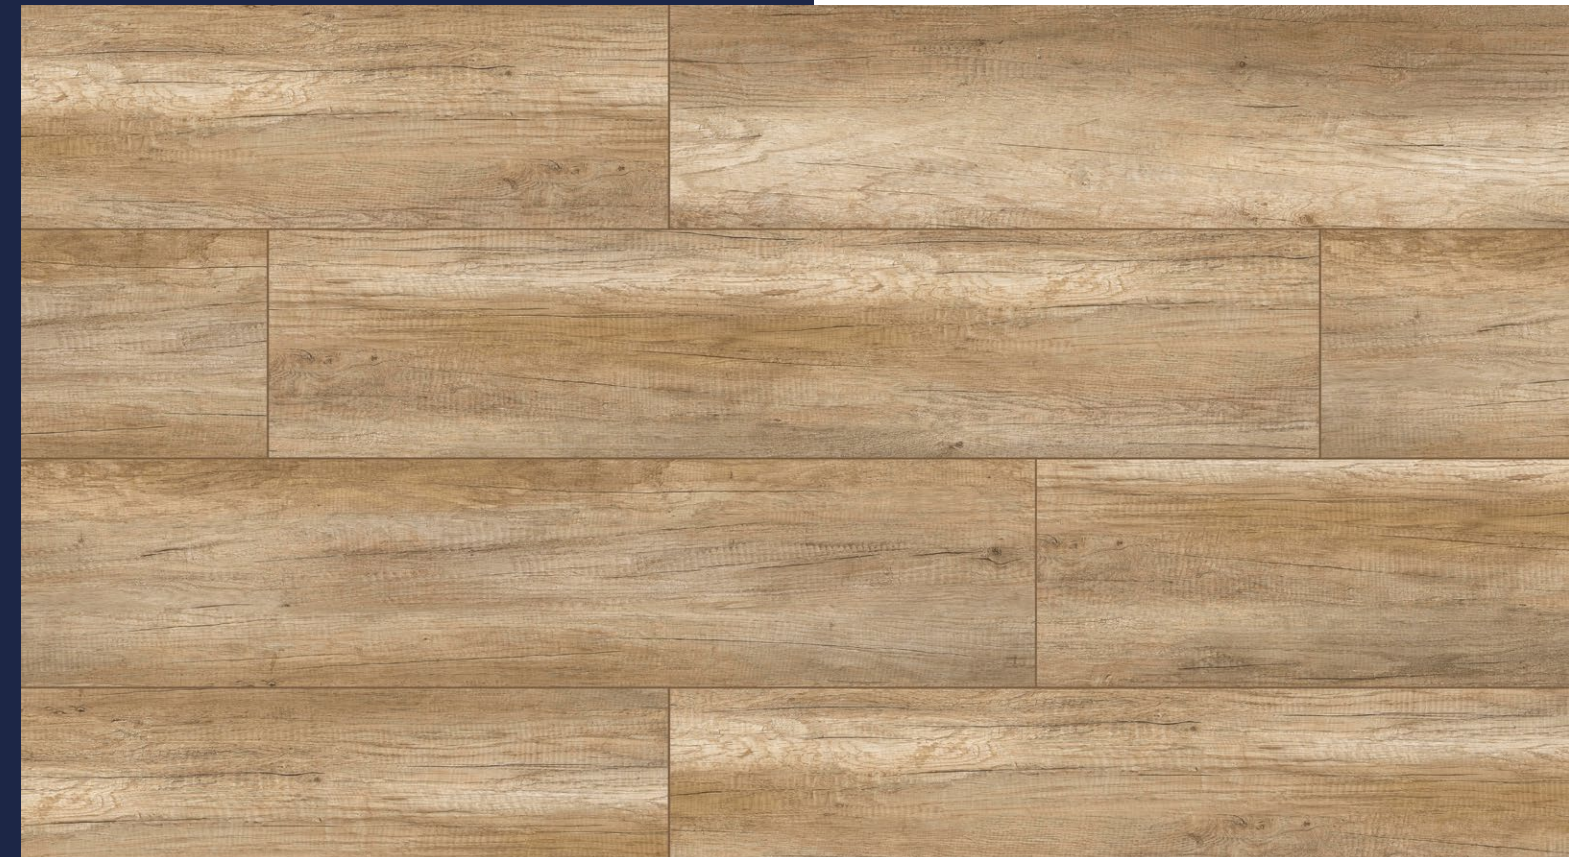

ДУБ СИПАДАН

54814 XL

ВНУТРЕННЯЯ ЭЛЕГАНТНОСТЬ, ГРАНИЧАЩАЯ С РОСКОШЬЮ, КОТОРУЮ НЕВОЗМОЖНО ОПРЕДЕЛИТЬ ПРОСТЫМИ СЛОВАМИ. ЛИШЕННЫЕ СУЧКОВ И ВЫРАЗИТЕЛЬНОЙ ФАКТУРЫ ДРЕВЕСИНЫ, КОТОРЫЕ В СОЧЕТАНИИ С ЕСТЕСТВЕННЫМ ЦВЕТОМ, ПОДЧЕРКНУТЫМ ОБЕСЦВЕЧИВАНИЕМ, СОЗДАЮТ НОВУЮ ПЕРСПЕКТИВУ, НОВЫЙ ВЗГЛЯД НА ТО, ЧТО ИЗВЕСТНО.

553658WR - Green Prestige 80 mm